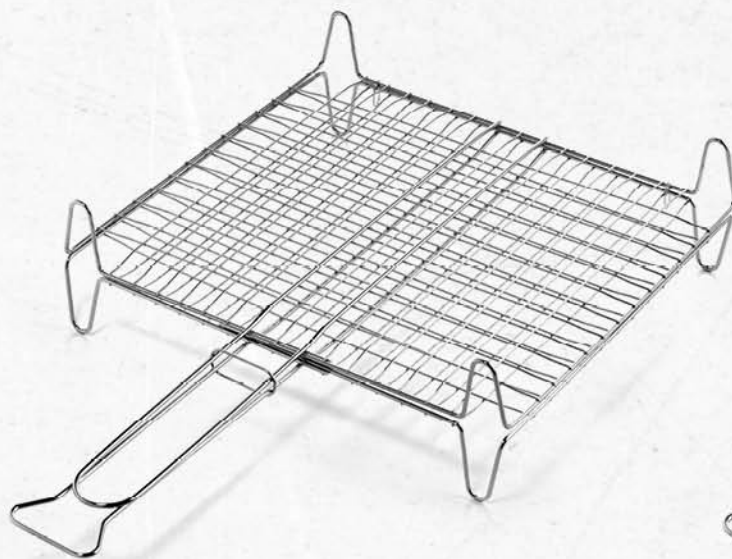

79,90

**BBQ CARBONE
PUPO-47**

D.56X52X84 Barbecue a carbone modello Pupo 47, griglia di cottura in acciaio inossidabile, raccogliatore cenere estraibile, coperchio superiore pieghevole, base inferiore con gambe cromate e griglia portaoggetti. Misure: 56x60xH82 (122 c/coperchio aperto) cm - diam. 46,5 cm

109,90

SET 3 UTENSILI
DELUXE SOCHEF

11,90

GRATICOLA CON PIEDI
CM.40X45 A14045

12,90

GRATICOLA CON PIEDI
CM.35X40 A13540

11,90

GRANDI OCCASIONI