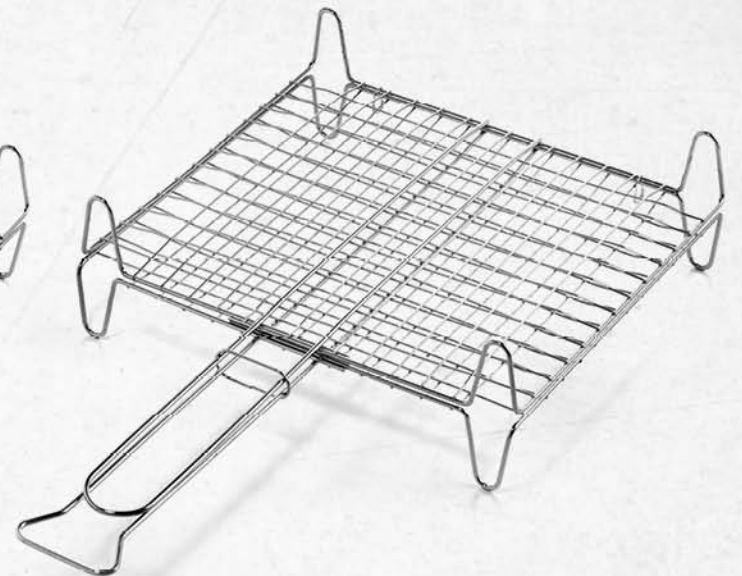

109,90

SET 3 UTENSILI
DELUXE SOCHEF

11,90

GRATICOLA CON PIEDI
CM.40X45 A14045

12,90

GRATICOLA CON PIEDI
CM.35X40 A13540

11,90

GRANDI OCCASIONI